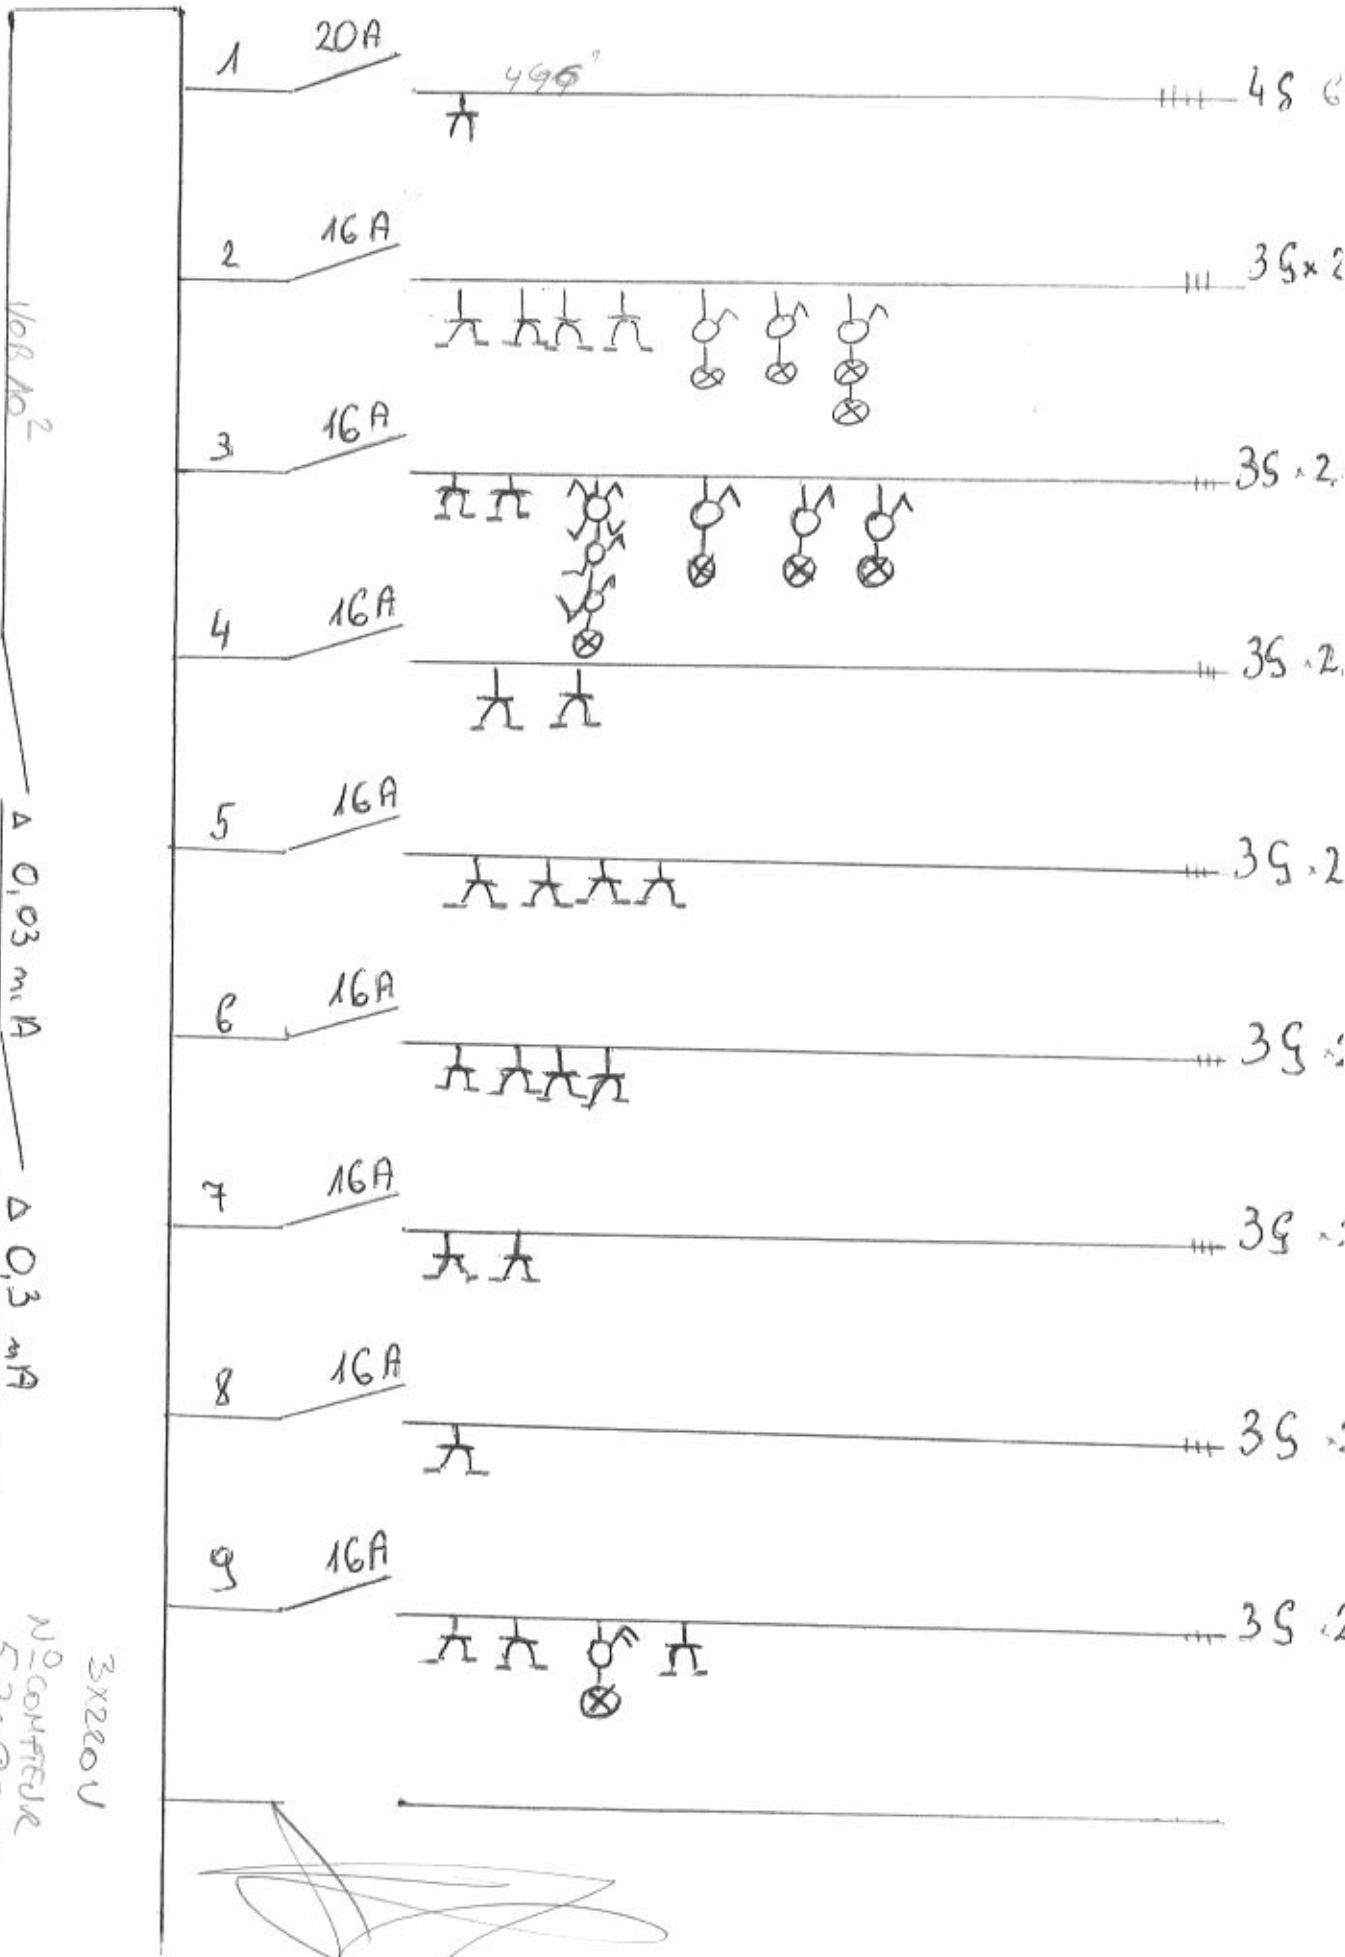

DRHWY / DROITE 1^{er} ETAGE

D
 PROF - REMAKERS ROBERT
 AV. VAN BECELARE 33
 1170 W. BITSBOLT

CHARTIERE - AV EDUARD BENEES 20A
 1080 HOLENBEEK

D

PRAWY/DROITE 1^{er} ETAGE

(4)